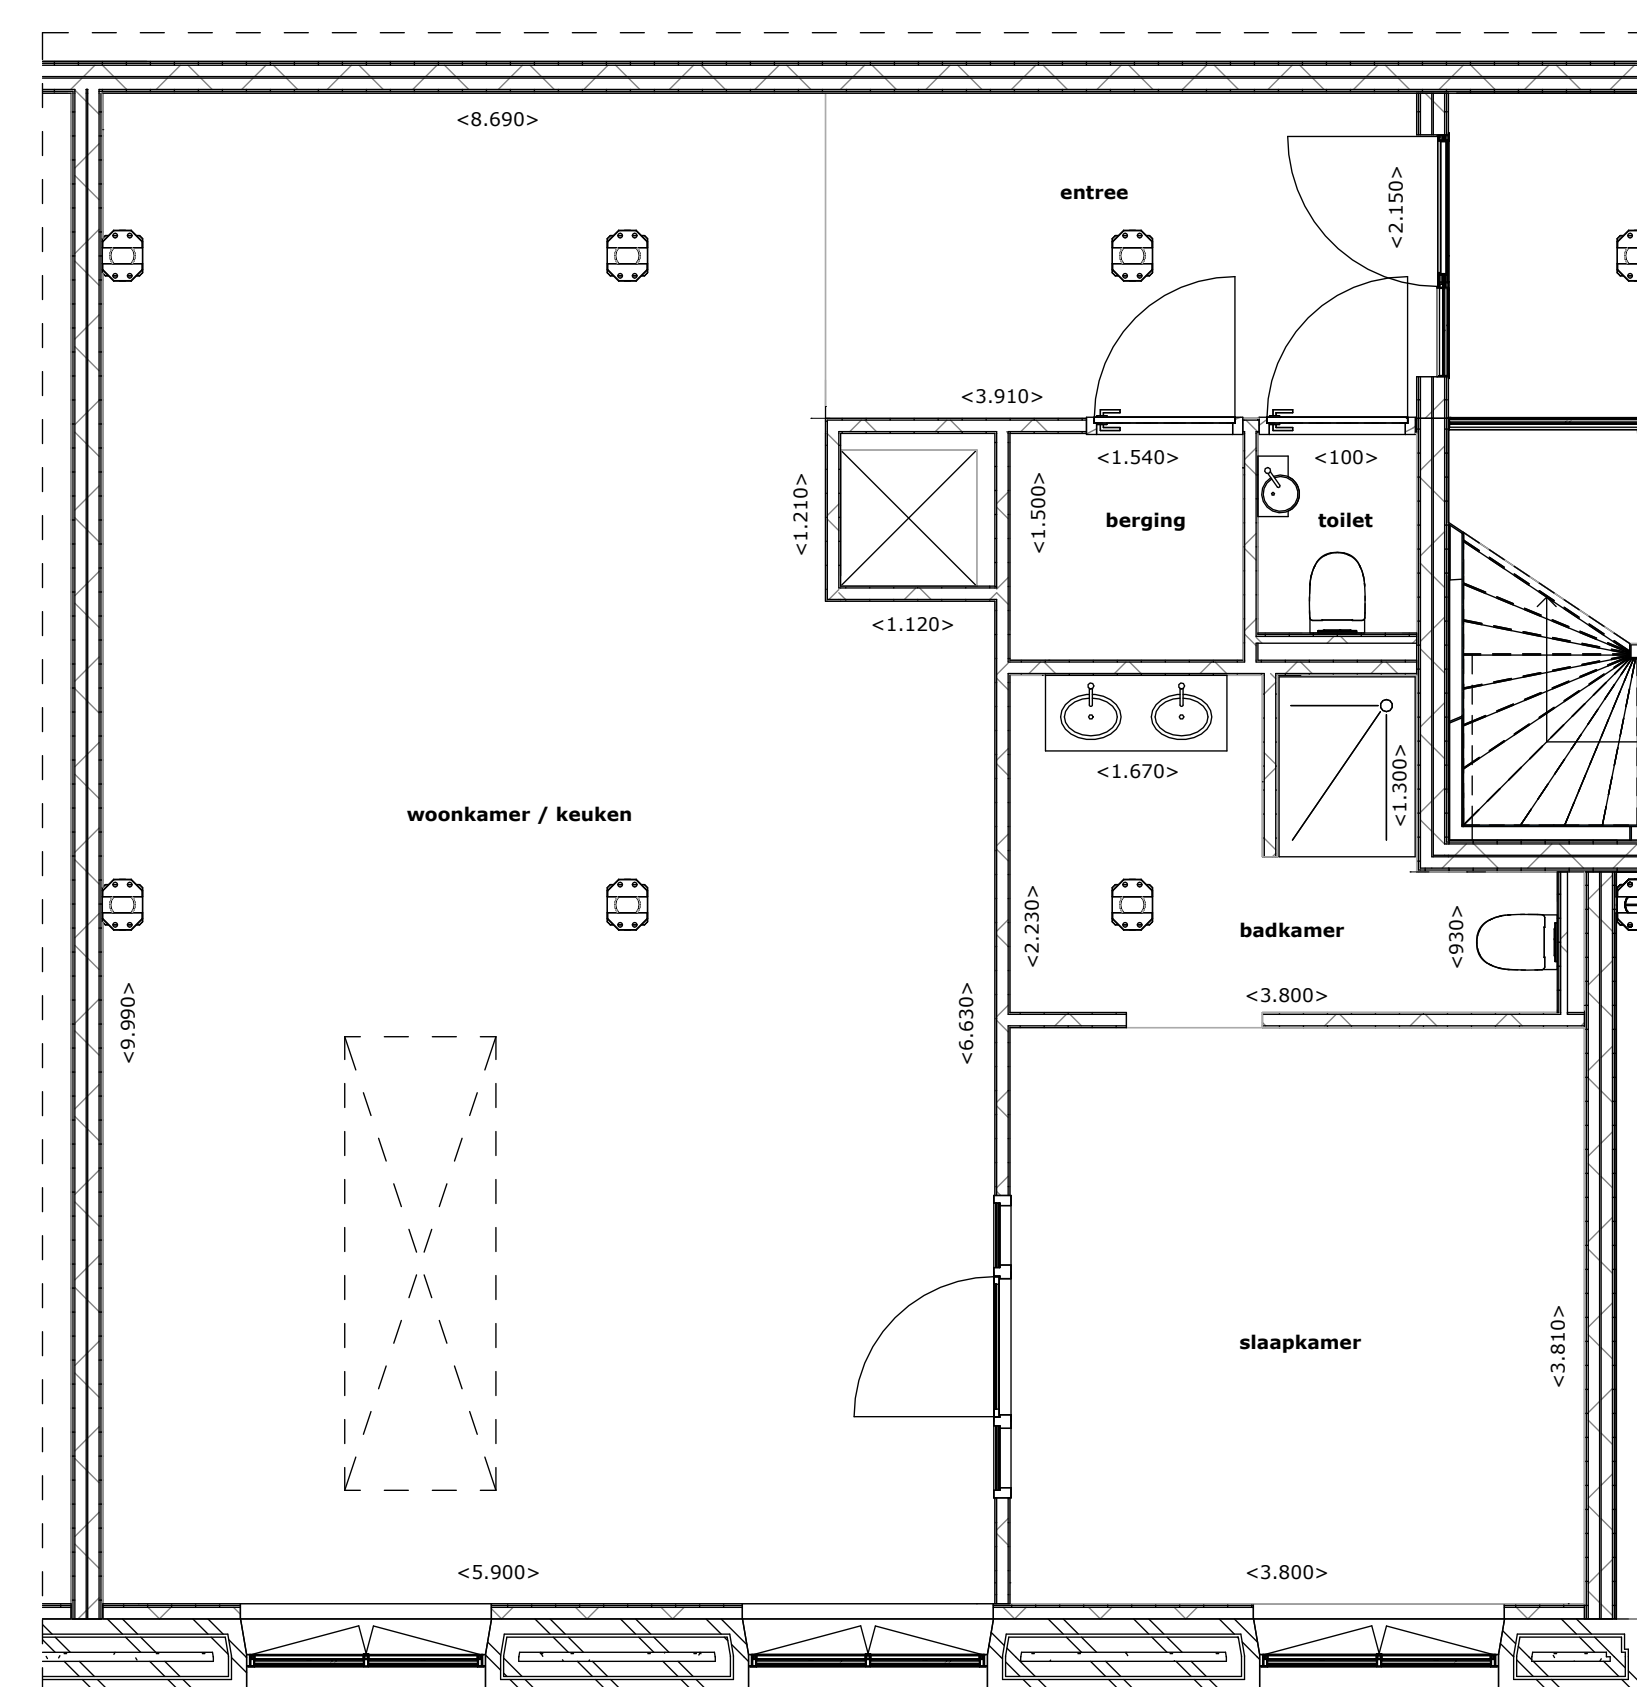

Plattegrond verdieping 01
1:50