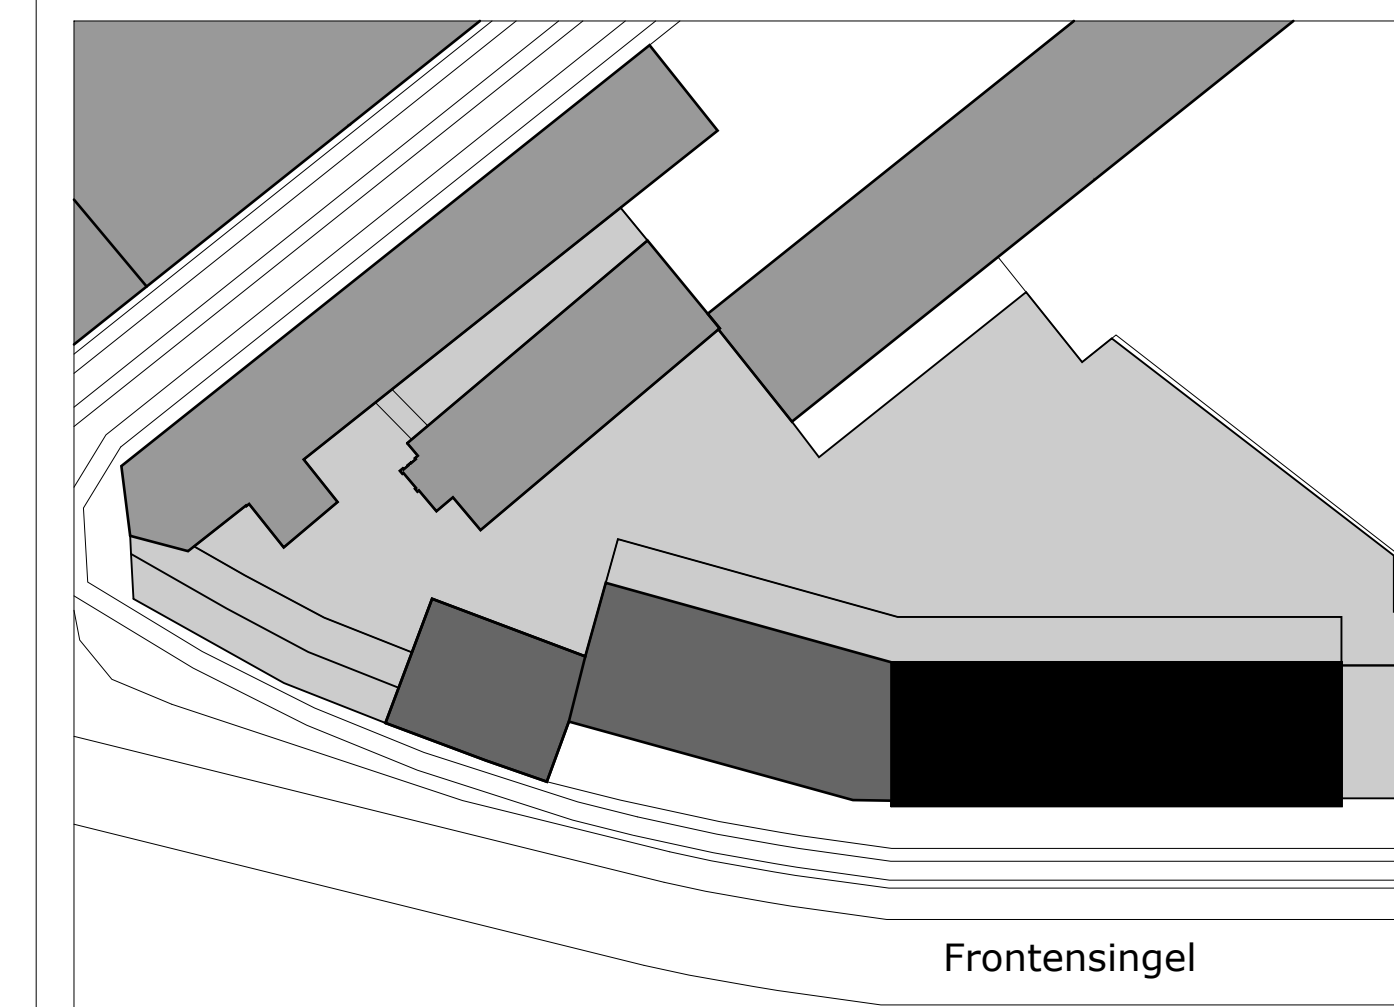

Frontensingel