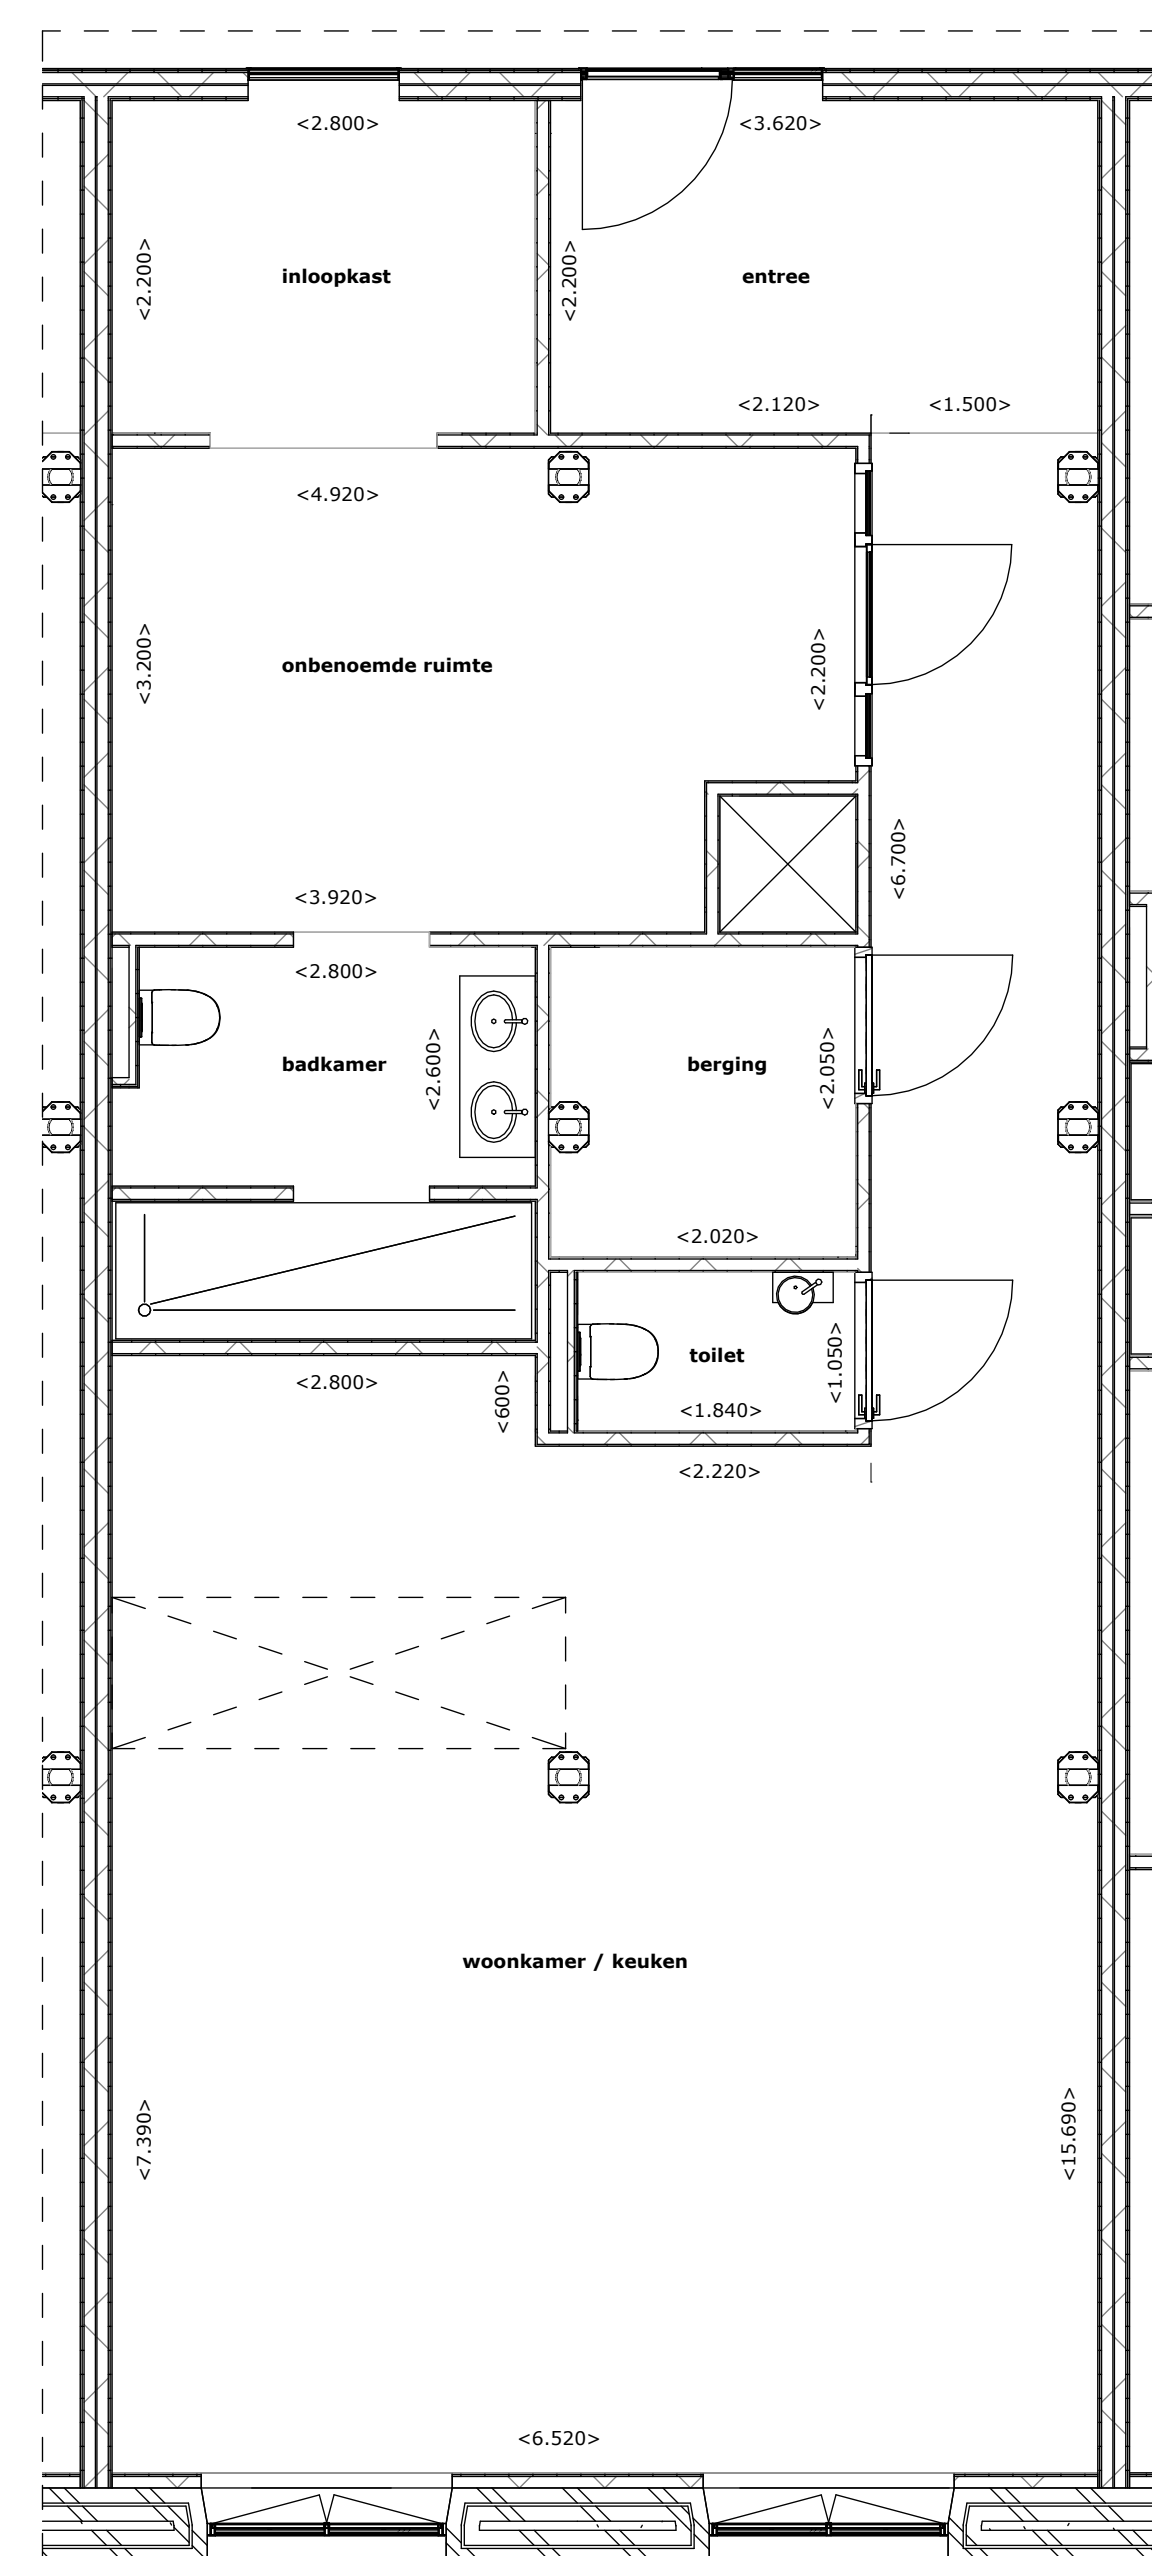

Plattegrond verdieping 02
1:50